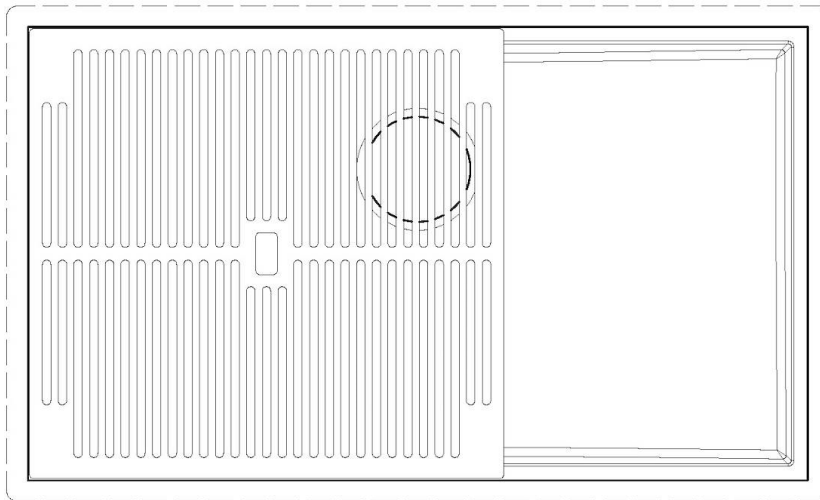

FONDO ESTAMPADO

FREGADEROS DE ESPESOR

Acero 1 mm de espesor. Un espesor importante que garantiza máxima robustez para los fregaderos que no conocen las señales del envejecimiento.

REBOSADERO PERIMETRAL

El rebosadero es una seguridad siempre presente en los fregaderos Foster que impide el desbordamiento del agua de la cubeta en caso de olvido. La solución del desagüe perimetral mejora la estética gracias a la forma cuadrada y esencial.

LEVEL 2:

8100 615

1257/85-

8100 615 + 8100 614
POSIZIONATE A FILO VASCA / EDGE POSITIONING

8100 615
POSIZIONATA SUL FONDO / BOTTOM POSITIONING

Sottotop/Undermount

B-B:
 Dettaglio installazione e sistema di fissaggio
 Installation detail and fixing system