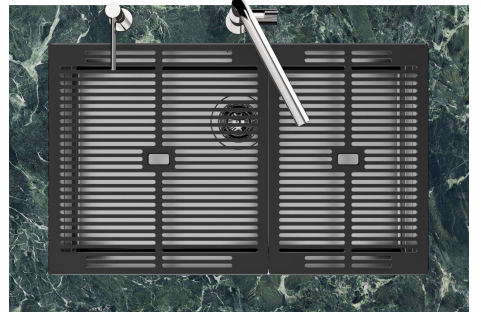

GALERÍA

EL PAQUETE INCLUYE

Rejilla Black
8100 614

ACCESORIOS OPCIONALES