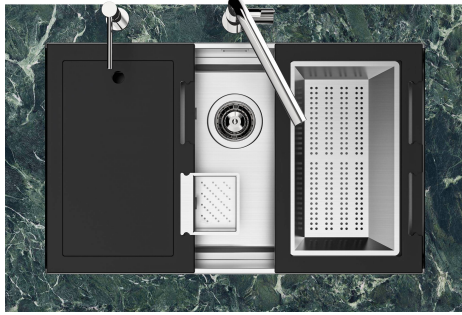

GALERÍA

EL PAQUETE INCLUYE

Rejilla Black
8100 614

ACCESORIOS OPCIONALES