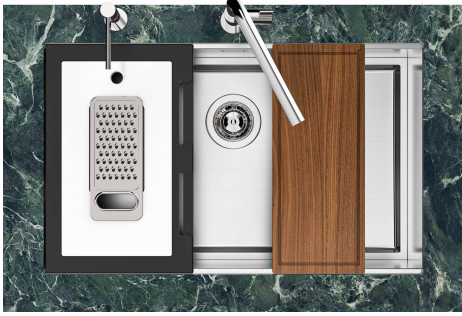

GALERÍA

EL PAQUETE INCLUYE

Rejilla Black
8100 614

ACCESORIOS OPCIONALES