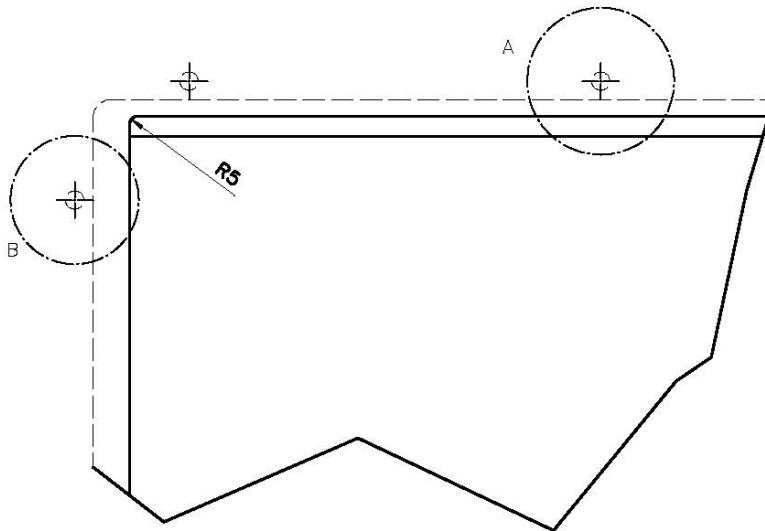

Medida de la cubeta 740 x 430 mm

Anchura 78 cm

Hueco de encastre Ver hoja de datos técnicos

Número de cubetas 1 cubeta

Orificios Monomando Ningún orificio de serie

Escurreidor No

Desagüe Desagüe 3.5 "

Dotaciones estándar Soportes de fijación, desagüe, rebosadero y sifón, Caja de embalaje

LEVEL 2:

8100 615

1257/85-

8100 615 + 8100 614
POSIZIONATE A FILO VASCA / EDGE POSITIONING

8100 615
POSIZIONATA SUL FONDO / BOTTOM POSITIONING

Sottotop/Undermount

B-B:
 Dettaglio installazione e sistema di fissaggio
 Installation detail and fixing system