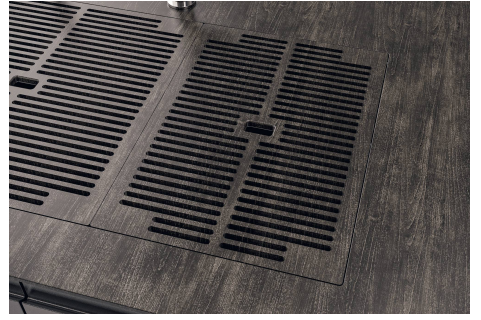

GALERÍA

EL PAQUETE INCLUYE

Rejilla Black
8100 614

ACCESORIOS OPCIONALES