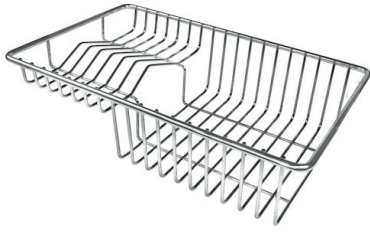

LEVEL 2:

8100 615

1257/85-

8100 615 + 8100 614
POSIZIONATE A FILO VASCA / EDGE POSITIONING

8100 615
POSIZIONATA SUL FONDO / BOTTOM POSITIONING

Sottotop/Undermount

B-B:
 Dettaglio installazione e sistema di fissaggio
 Installation detail and fixing system

A-A:
 Dettaglio installazione positive reveal e sistema di fissaggio
 Installation detail with positive reveal and fixing system

1257/85-

GALERÍA

EL PAQUETE INCLUYE

Rejilla Black
8100 615

Rejilla Black
8100 614

ACCESORIOS OPCIONALES

Cesta portaplatos inox
8100 303

Cubeta blanca
8153 100

Bandeja perforada inox
8151 001

Bandeja perforada inox
8151 000

**Bandeja perforada inox PVD
Copper**
8151 008

Bandeja perforada inox PVD Gold
8151 009