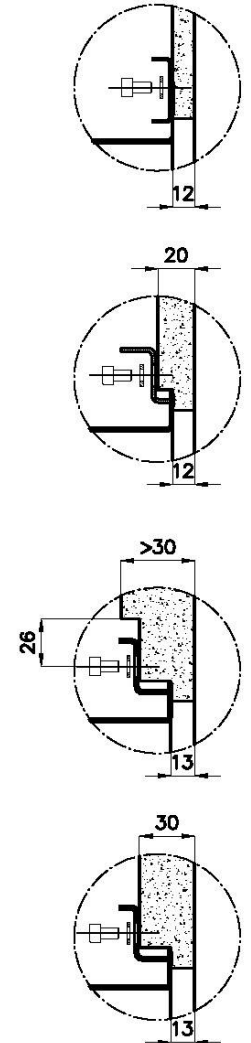

CUBETA QUADRA - RADIO 0

Las cubetas cuadradas de Foster tienen los bordes verticales perfectamente cuadrados.

DESAGÜE 3,5" BASKET

Desagüe grande de 3,5" equipado con el práctico tapón cestillo que impide el flujo de las partes sólidas en la alcantarilla.

DETALLES

Borde Instalación

Bajo la encimera

Material Acero inoxidable AISI 304

Acabado Foster cepillado

Texture Cepillado en la línea

Base 90 cm

Dimensiones 780 x 470 mm

Medida de la cubeta 740 x 430 mm

Anchura 78 cm

Hueco de encastre Ver hoja de datos técnicos

Número de cubetas 1 cubeta

Orificios Monomando Ningún orificio de serie

Escurreidor No

Desagüe Desagüe 3.5 "

Dotaciones estándar Soportes de fijación, desagüe, rebosadero y sifón, Caja de embalaje

LEVEL 2:

8100 615

1257/85-

8100 615 + 8100 614
POSIZIONATE A FILO VASCA / EDGE POSITIONING

8100 615
POSIZIONATA SUL FONDO / BOTTOM POSITIONING

Sottotop/Undermount

B-B:
 Dettaglio installazione e sistema di fissaggio
 Installation detail and fixing system