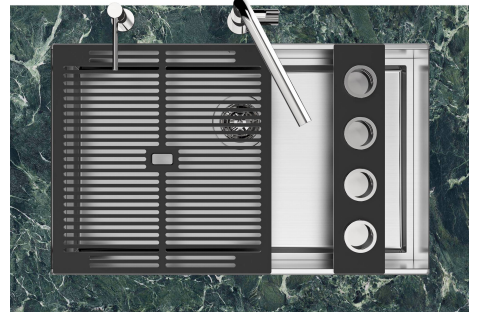

GALERÍA

EL PAQUETE INCLUYE

Rejilla Black
8100 614

ACCESORIOS OPCIONALES