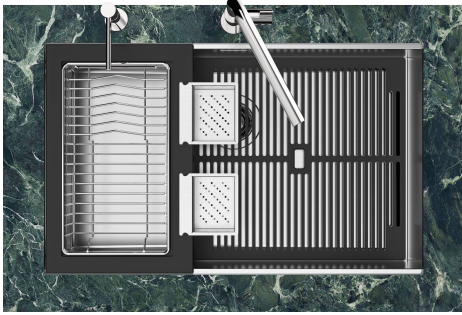

GALERÍA

EL PAQUETE INCLUYE

Rejilla Black
8100 614

ACCESORIOS OPCIONALES