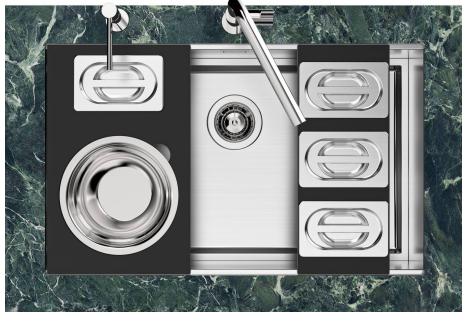

GALERÍA

EL PAQUETE INCLUYE

Rejilla Black
8100 614

ACCESORIOS OPCIONALES